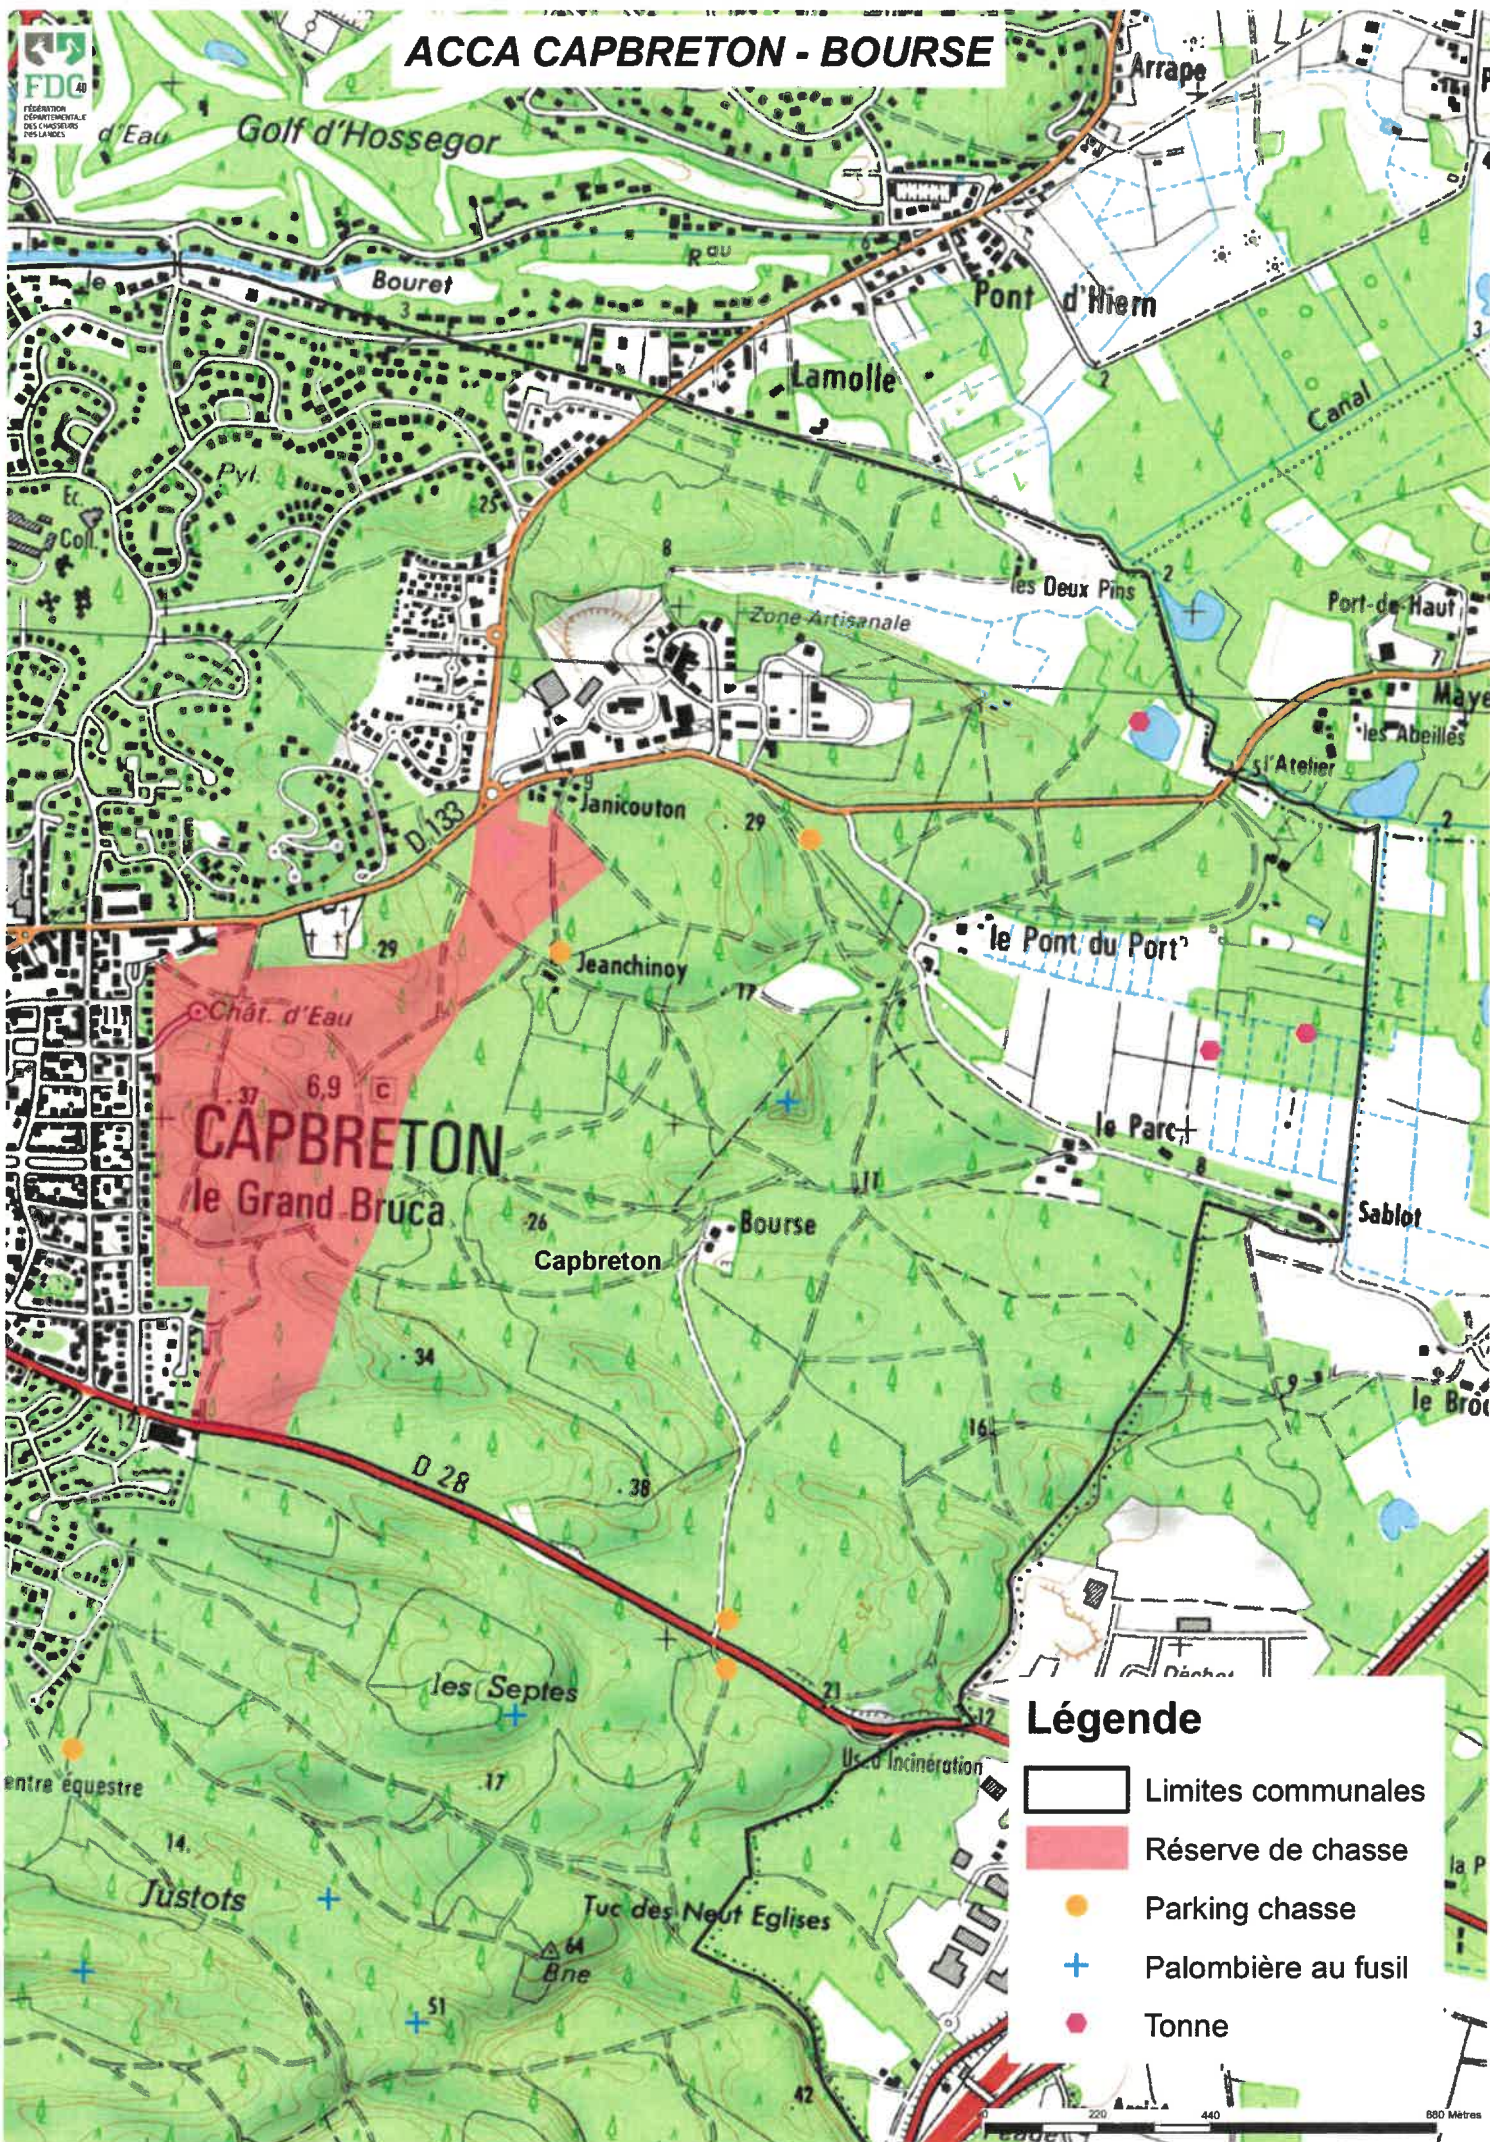

ACCA CAPBRETON - BOURSE

CAPBRETON
le Grand Bruca

Légende

- Limites communales
- Réserve de chasse
- Parking chasse
- Palombière au fusil
- Tonne

0 220 440 880 Mètres